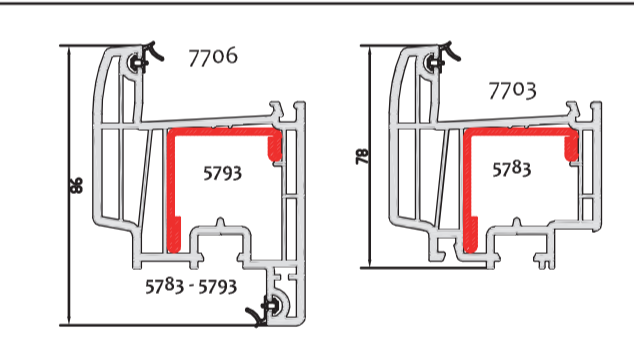

☒ Disponible uniquement en blanc, beige et gris teinté masse.

Dormants

Traverses Dormant / Ouvrant de 60

Ouvrants Porte 60

Battues Ouvrant 60

Battelements intérieurs

Ouvrants Affleurants 74

Traverse Ouvrant 74

Battue Ouvrant 74

Parecloses

| Ouvrant / Dormants 60 | Ouvrant 74 | Pack Rétro | Pack Arrondi |
|-----------------------|------------|------------|--------------|
| 14mm | 24mm | 3425 | FP43D |
| 18mm | 28mm | 3449 | 3448 |
| 22mm | 32mm | | FP46D |
| 24mm | 34mm | 2325 | |
| 28mm | 38mm | 2349 | 2348 |
| 31mm | 41mm | 2332 | |