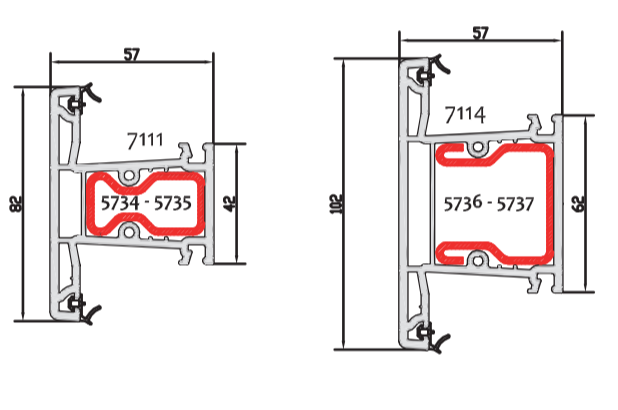

☒ Disponible uniquement en blanc, beige et gris teinté masse.

Dormants

Traverses Dormant / Ouvrant de 60

Ouvrants Porte 60

Battues Ouvrant 60

Battelements intérieurs

Ouvrants Affleurants 74

Traverse Ouvrant 74

Battue Ouvrant 74

Parecloses

| Ouvrant / Dormants 60 | Ouvrant 74 | Pack Rétro | Pack Arrondi |
|-----------------------|------------|------------|--------------|
| 14mm | 24mm | 3425 | FP43D |
| 18mm | 28mm | 3449 | 3448 |
| 22mm | 32mm | | FP46D |
| 24mm | 34mm | 2325 | |
| 28mm | 38mm | 2349 | 2348 |
| 31mm | 41mm | 2332 | |