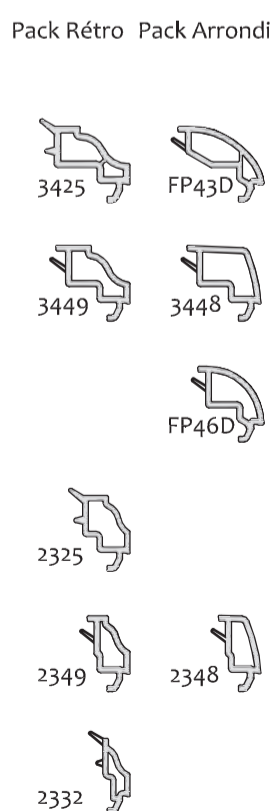

☒ Disponible uniquement en blanc, beige et gris teinté masse.

Dormants

Traverses Dormant / Ouvrant de 60

Ouvrants Porte 60

Battues Ouvrant 60

Battelements intérieurs

Ouvrants Affleurants 74

Traverse Ouvrant 74

Battue Ouvrant 74

Parecloses

| Ouvrant / Dormants 60 | Ouvrant 74 | Pack Rétro | Pack Arrondi |
|-----------------------|------------|------------|--------------|
| 14mm | 24mm | 3425 | FP43D |
| 18mm | 28mm | 3449 | 3448 |
| 22mm | 32mm | | FP46D |
| 24mm | 34mm | 2325 | |
| 28mm | 38mm | 2349 | 2348 |
| 31mm | 41mm | 2332 | |

Elargisseurs

Tapées

Appuis

Seuils aluminium Anodisé