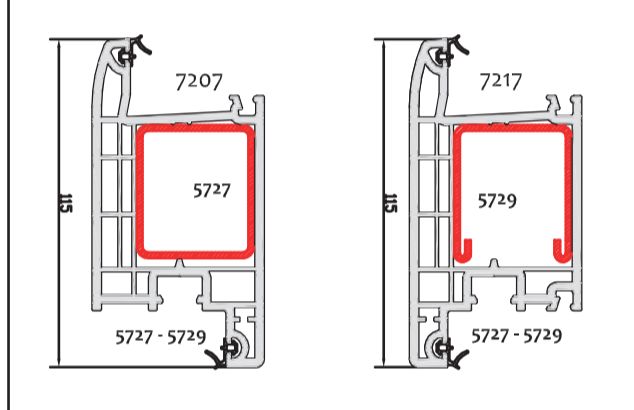

☒ Disponible uniquement en blanc, beige et gris teinté masse.

Dormants

Traverses Dormant / Ouvrant de 60

Ouvrants Porte 60

Battues Ouvrant 60

Battelements intérieurs

Ouvrants Affleurants 74

Traverse Ouvrant 74

Battue Ouvrant 74

Parecloses

| Ouvrant / Dormants 60 | Ouvrant 74 | Pack Rétro | Pack Arrondi |
|-----------------------|------------|------------|--------------|
| 14mm | 24mm | 3425 | FP43D |
| 18mm | 28mm | 3449 | 3448 |
| 22mm | 32mm | | FP46D |
| 24mm | 34mm | 2325 | |
| 28mm | 38mm | 2349 | 2348 |
| 31mm | 41mm | 2332 | |