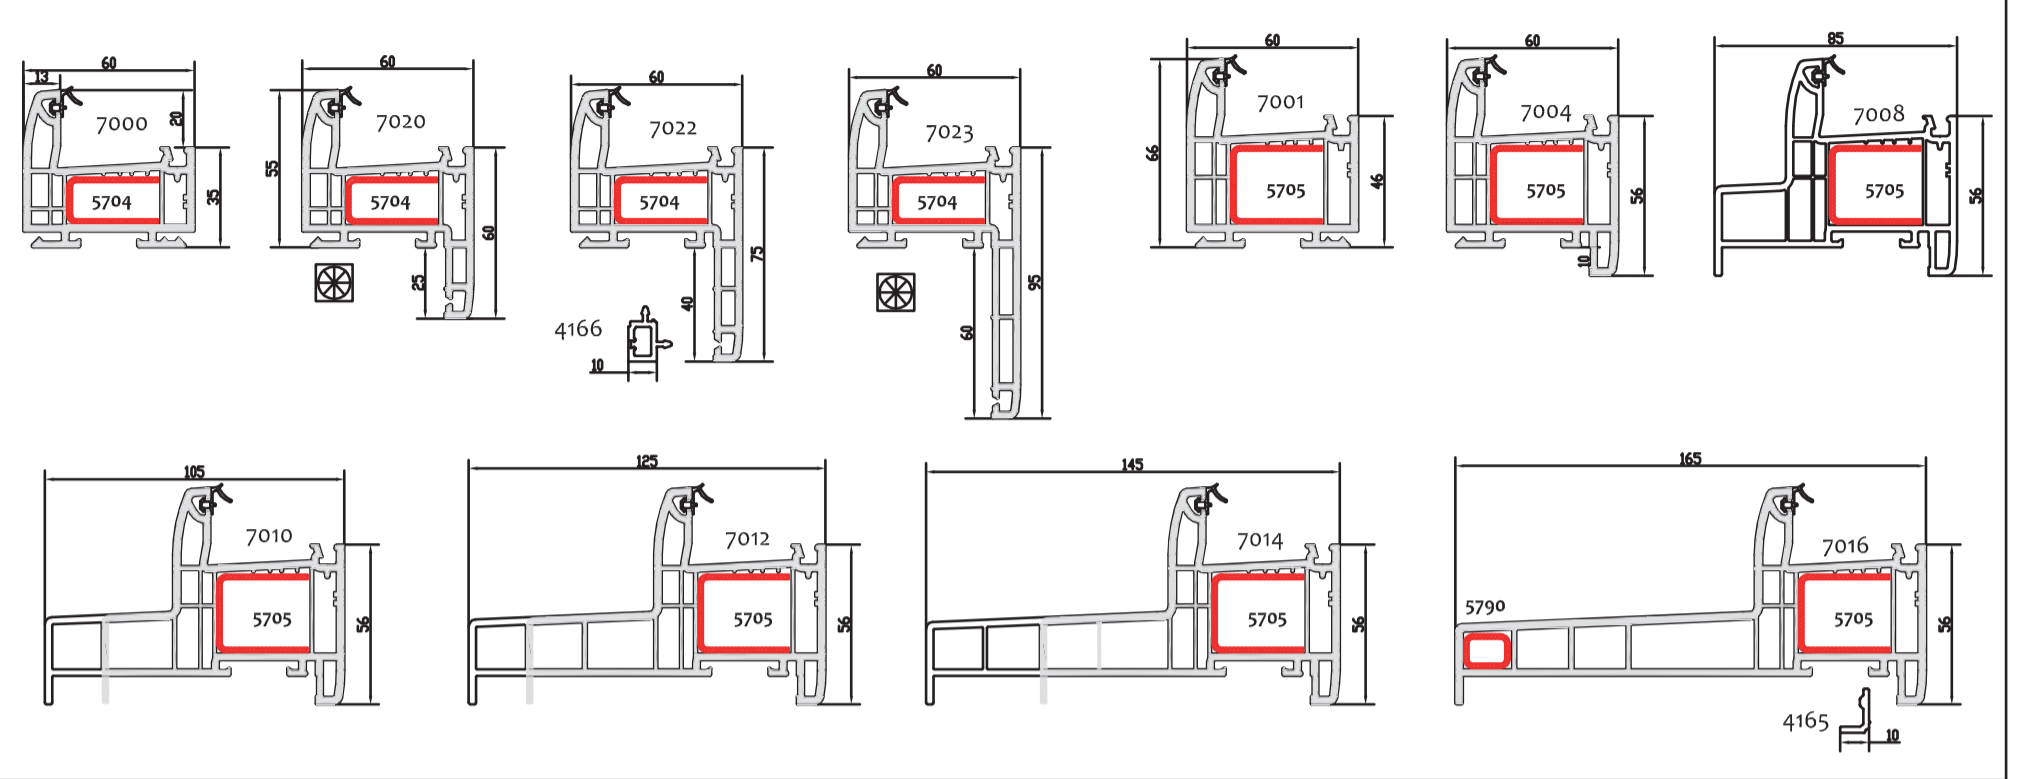

☒ Disponible uniquement en blanc, beige et gris teinté masse.

Dormants

Traverses Dormant / Ouvrant de 60

Ouvrants Porte 60

Battues Ouvrant 60

Battelements intérieurs

Ouvrants Affleurants 74

Traverse Ouvrant 74

Elargisseurs

Tapées

Appuis

Seuils aluminium Anodisé