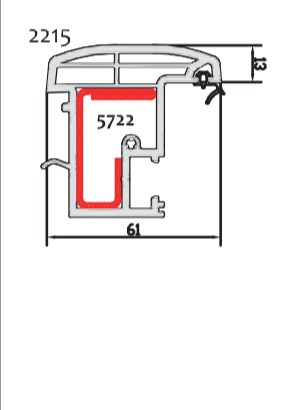

☒ Disponible uniquement en blanc, beige et gris teinté masse.

Dormants

Traverses Dormant / Ouvrant de 60

Ouvrants Porte 60

Battues Ouvrant 60

Battelements intérieurs

Ouvrants Affleurants 74

Traverse Ouvrant 74

Battue Ouvrant 74

Parecloses

| Ouvrant / Dormants 60 | Ouvrant 74 | Pack Rétro | Pack Arrondi |
|-----------------------|------------|------------|--------------|
| 14mm | 24mm | 3425 | FP43D |
| 18mm | 28mm | 3449 | 3448 |
| 22mm | 32mm | | FP46D |
| 24mm | 34mm | 2325 | |
| 28mm | 38mm | 2349 | 2348 |
| 31mm | 41mm | 2332 | |