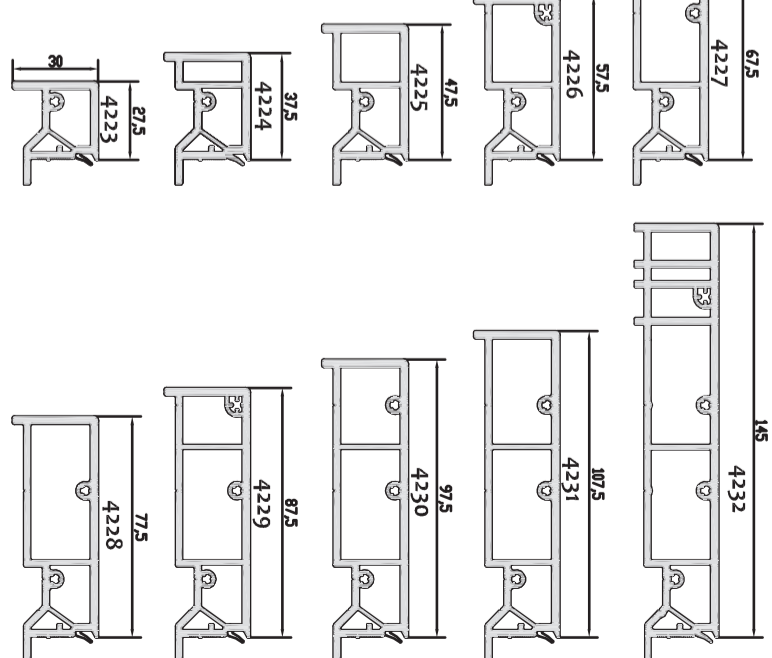

☒ Disponible uniquement en blanc, beige et gris teinté masse.

Dormants

Traverses Dormant / Ouvrant de 60

Ouvrants Porte 60

Battues Ouvrant 60

Battelements intérieurs

Ouvrants Affleurants 74

Traverse Ouvrant 74

Battue Ouvrant 74

Parecloses

| Ouvrant / Dormants 60 | Ouvrant 74 | Pack Rétro | Pack Arrondi |
|-----------------------|------------|------------|--------------|
| 14mm | 24mm | 3425 | FP43D |
| 18mm | 28mm | 3449 | 3448 |
| 22mm | 32mm | | FP46D |
| 24mm | 34mm | 2325 | |
| 28mm | 38mm | 2349 | 2348 |
| 31mm | 41mm | 2332 | |

Elargisseurs

Tapées

Appuis

Seuils aluminium Anodisé