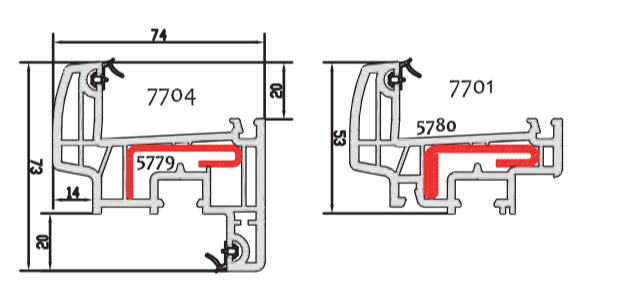

☒ Disponible uniquement en blanc, beige et gris teinté masse.

Dormants

Traverses Dormant / Ouvrant de 60

Ouvrants Porte 60

Battues Ouvrant 60

Battelements intérieurs

Ouvrants Affleurants 74

Traverse Ouvrant 74

Battue Ouvrant 74

Parecloses

| Ouvrant / Dormants 60 | Ouvrant 74 | Pack Rétro | Pack Arrondi |
|-----------------------|------------|------------|--------------|
| 14mm | 24mm | 3425 | FP43D |
| 18mm | 28mm | 3449 | 3448 |
| 22mm | 32mm | | FP46D |
| 24mm | 34mm | 2325 | |
| 28mm | 38mm | 2349 | 2348 |
| 31mm | 41mm | 2332 | |