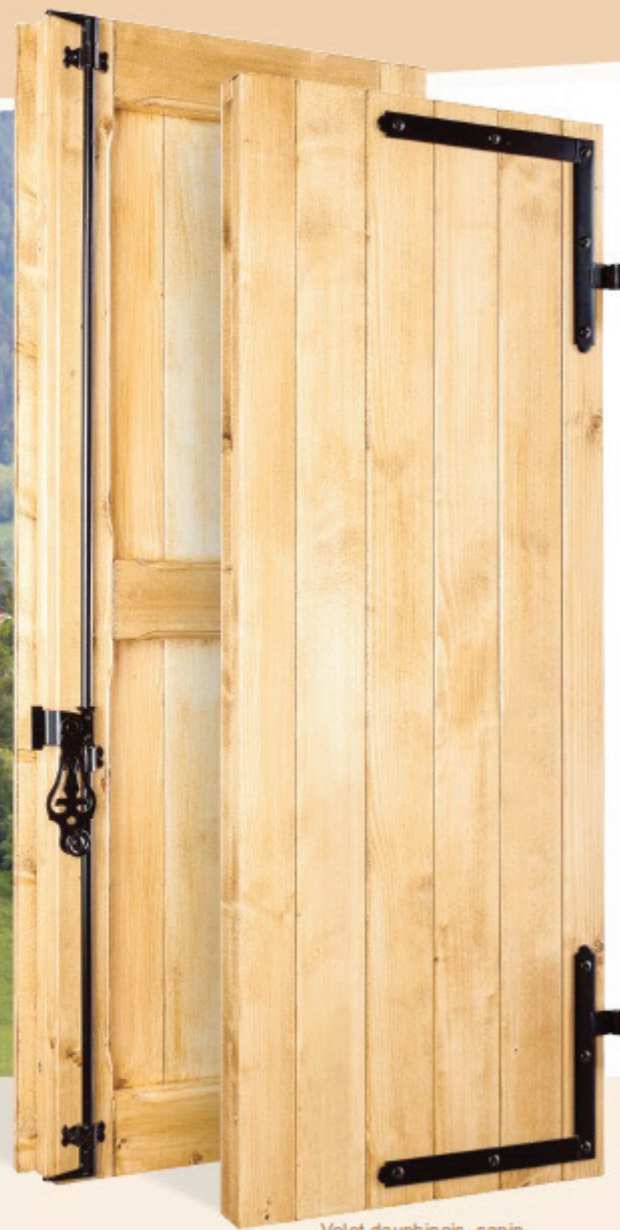

BOIS

Régionaux

à lames

Volet dauphinois, sapin,
 finition chêne moyen

A travers sa gamme de volets régionaux, Aliantys vous invite à voyager au cœur même du patrimoine architectural français : esthétique, diversité de style et de conception. DAUPHINOIS, à CLE, GARDOIS ou encore PROVENCAL, un point commun : le respect de la tradition et de la qualité !

20