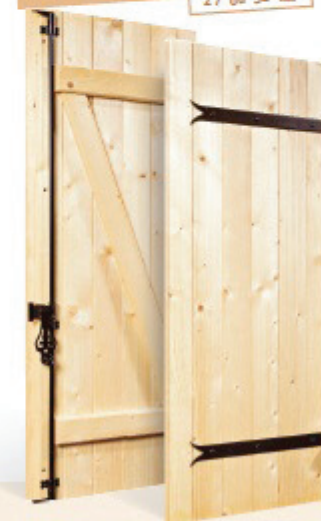

- (15 coloris au choix)
- Le choix des dimensions
 - Hauteur des vantaux : mini 600 mm / maxi 3.000 mm

Largeur tableau (mm)	Configuration volets
de 300 à 1.000	1 vantail
de 600 à 2.000	2 vantaux
de 600 à 1.200	2 vantaux repliables
de 900 à 1.800	3 vantaux repliables
de 1.200 à 2.400	4 vantaux

- Une conception de qualité
 - Lames assemblées par rainures et

- languettes
 - Largeur des lames verticales : 90 mm (ép. 27 mm) ou 76 mm (ép. 32 mm)
- Panneaux tringlés par des clés métalliques
- Epaisseurs : barres 24 mm et écharpes 18 mm
- 3 barres et 3 pentures pour une hauteur de maçonnerie ≥ 1.750 mm
- Espagnolette ronde en acier zingué noir ajustable en hauteur
- Pentures noires à bout en queue de carpe, $\varnothing 14$ mm, fixées par vis de sécurité

Penture noire en queue de carpe

Bâtement

Pentures et contre-pentures
27 ou 32 mm

Modèle présenté : Sapin IFH ton paille

A barres seules
27 ou 32 mm

Modèle présenté : Sapin IFH ton paille

A barres et écharpes
27 ou 32 mm